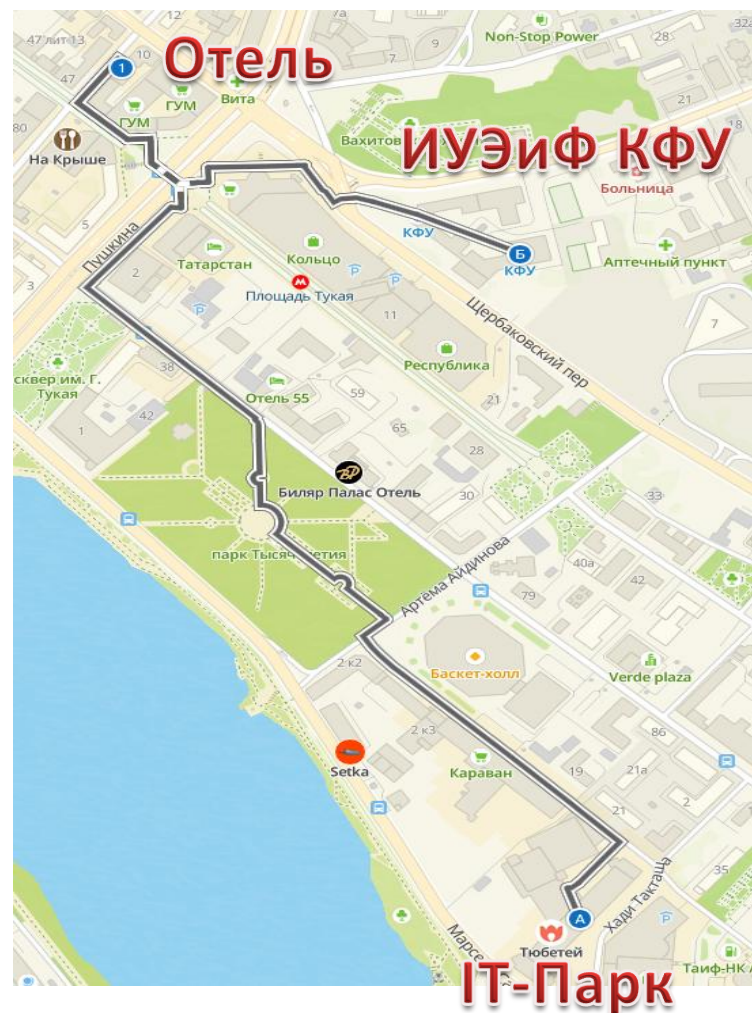

Петербургская улица, 55

ГК Татарстан

<https://hotel-tatarstan.ru/>

Пушкина 4

До IT Парка: 12 мин,
1 километр

До Института управления,
экономики и финансов КФУ:
3 мин, 350 метров

Отель 55

<https://hotel55kazan.ru/>
Улица Островского, 55

До IT Парка: 9 мин,
900 метров

До Института управления,
экономики и финансов КФУ:
6 мин, 600 метров

Отель Европа

До IT Парка: 9 мин,
900 метров

До Института управления,
экономики и финансов КФУ:
6 мин, 600 метров

<https://grk-europe.ru/>
Петербургская 14

Отель Green Doors

До IT Парка: 15 мин,
1.5 километров

До Института управления,
экономики и финансов КФУ:
5 мин, 500 метров

<https://greendoorshotel.ru/>
Университетская 10а, 4,5 этаж

Апарт-отель Bliss

До IT Парка: 13 мин, 1 километр

До Института управления,
экономики и финансов КФУ:
8 мин, 800 метров

<https://gradservice-kzn.ru/>
Щербаковский переулок, 10 этаж