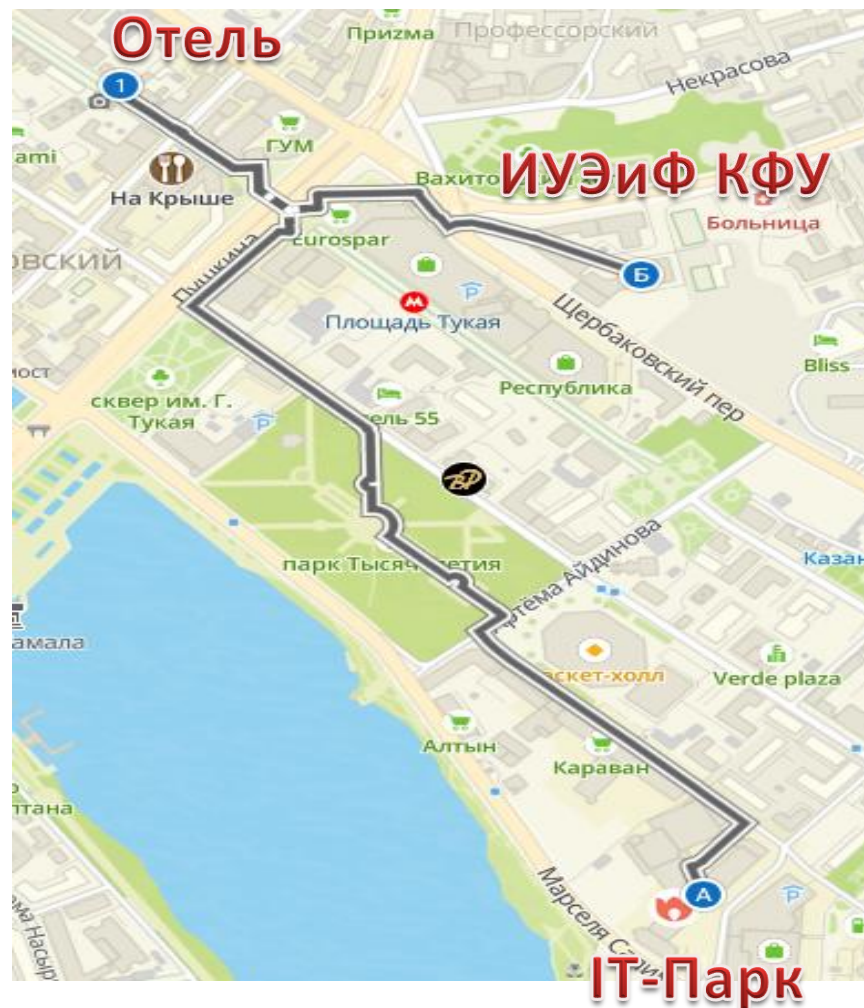

До Института управления,
экономики и финансов КФУ:
7 мин, 700 метров

<https://hayall.ru/>
Университетская 16

Отель Regina

До IT Парка: 10 мин,
1 километр

До Института управления,
экономики и финансов
КФУ: 5 мин, 500 метров

IT-Парк

<https://reginahotels.ru/>
Петербургская 11

Отель ТатарИнн

До IT Парка: 15 мин,
1.5 километров

До Института управления,
экономики и финансов
КФУ: 11 мин, 1 километр

<https://www.tatarinn.ru/>
Улица Шигабутдина Марджани, 6

Отель Татарская Усадьба

До IT Парка: 15 мин,
1.5 километров

До Института управления,
экономики и финансов
КФУ: 11 мин, 1 километр

ИУЭиФ КФУ

Отель

IT-Парк

Отель JOY

<https://joyhotel-kzn.ru/>

Улица Баумана, 45, 2 этаж

До IT Парка: 15 мин,
1.5 километров

До Института управления,
экономики и финансов КФУ:
5 мин, 500 метров

Апарт-отель на Волкова 12

До IT Парка: 10 мин, 900 метров
До Института управления,
экономики и финансов КФУ:
11 мин, 1 километр