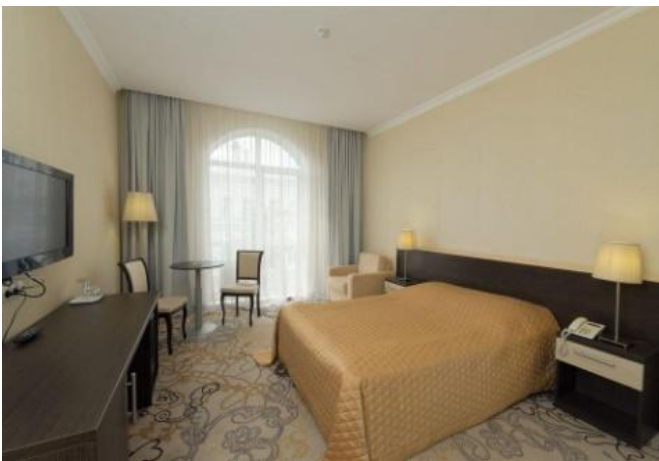

Отель Hayal