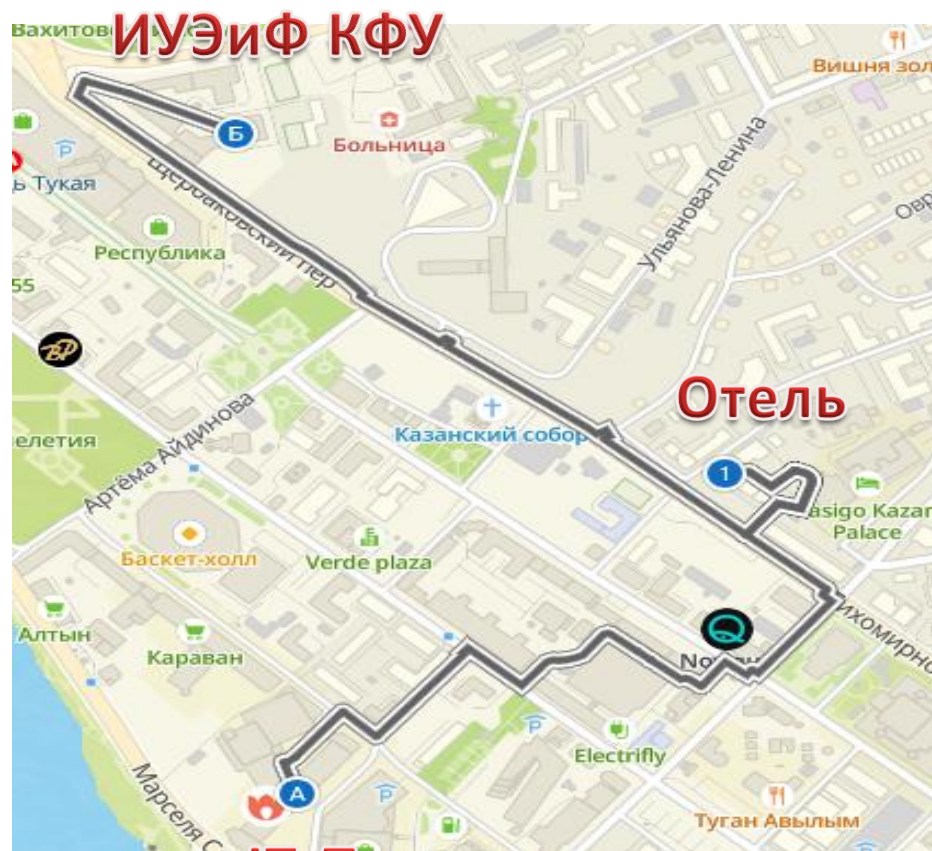

Отель Татарская Усадьба

До IT Парка: 15 мин,
1.5 километров

До Института управления,
экономики и финансов
КФУ: 11 мин, 1 километр

ИУЭиФ КФУ

Отель

IT-Парк

Отель JOY

<https://joyhotel-kzn.ru/>

Улица Баумана, 45, 2 этаж

До IT Парка: 15 мин,
1.5 километров

До Института управления,
экономики и финансов КФУ:
5 мин, 500 метров

Апарт-отель на Волкова 12

До IT Парка: 10 мин, 900 метров
До Института управления,
экономики и финансов КФУ:
11 мин, 1 километр

<https://tvil.ru/city/kazan/hotels/1021179/>

Улица Волкова 12

Отель Suleiman Palace

До IT Парка: 8 мин,
700 метров

До Института управления,
экономики и финансов КФУ:
12 мин, 1 километр

<https://www.suleimanpalace.su/>

Петербургская улица, 55

ГК Татарстан

<https://hotel-tatarstan.ru/>

Пушкина 4

До IT Парка: 12 мин,
1 километр

До Института управления,
экономики и финансов КФУ:
3 мин, 350 метров

Отель 55

<https://hotel55kazan.ru/>
Улица Островского, 55