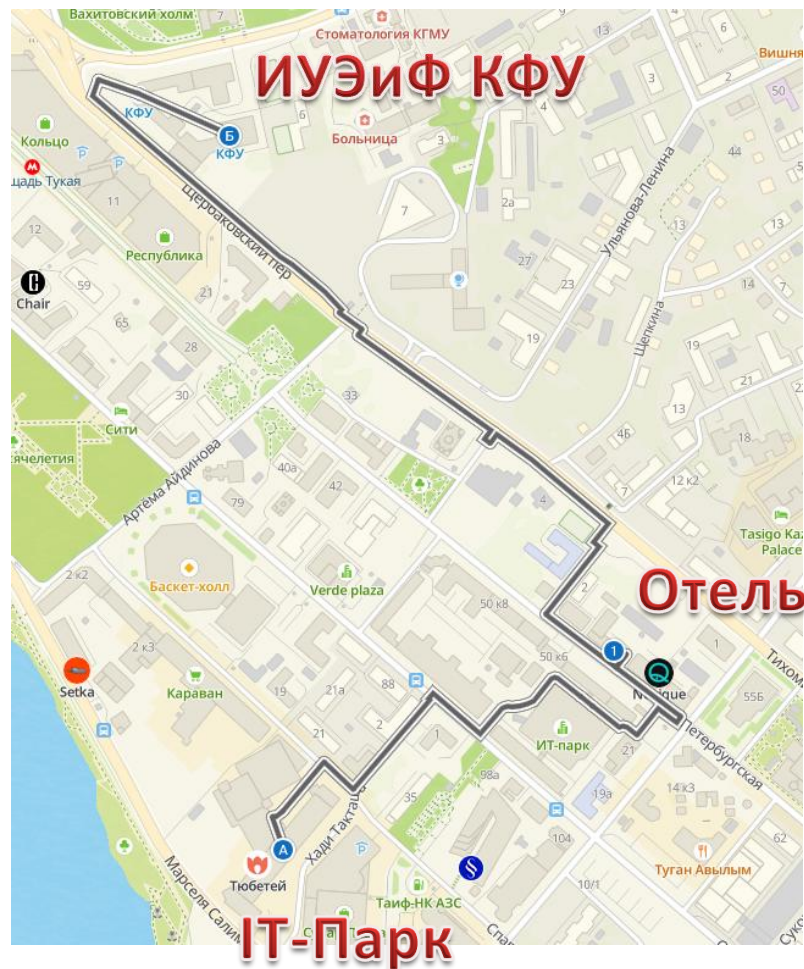

Улица Баумана, 45, 2 этаж

До IT Парка: 15 мин,
1.5 километров

До Института управления,
экономики и финансов КФУ:
5 мин, 500 метров

Апарт-отель на Волкова 12

До IT Парка: 10 мин, 900 метров
До Института управления,
экономики и финансов КФУ:
11 мин, 1 километр

<https://tvil.ru/city/kazan/hotels/1021179/>

Улица Волкова 12

Отель Suleiman Palace

До IT Парка: 8 мин,
700 метров

До Института управления,
экономики и финансов КФУ:
12 мин, 1 километр

<https://www.suleimanpalace.su/>

Петербургская улица, 55

ГК Татарстан

<https://hotel-tatarstan.ru/>

Пушкина 4

До IT Парка: 12 мин,
1 километр

До Института управления,
экономики и финансов КФУ:
3 мин, 350 метров

Отель 55

<https://hotel55kazan.ru/>
Улица Островского, 55

До IT Парка: 9 мин,
900 метров

До Института управления,
экономики и финансов КФУ:
6 мин, 600 метров

Отель Европа

До IT Парка: 9 мин,
900 метров

До Института управления,
экономики и финансов КФУ:
6 мин, 600 метров