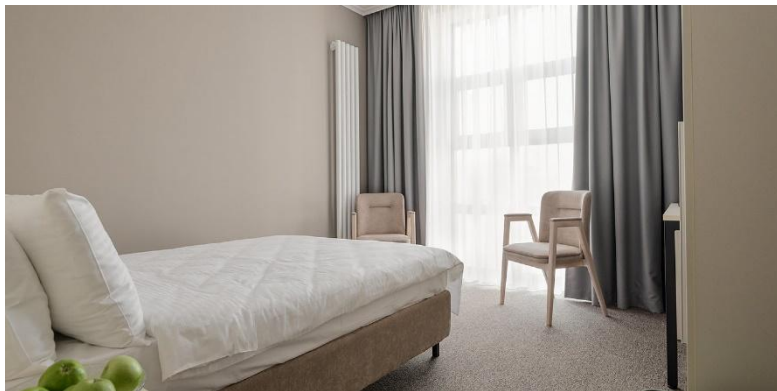

Отель Green Doors