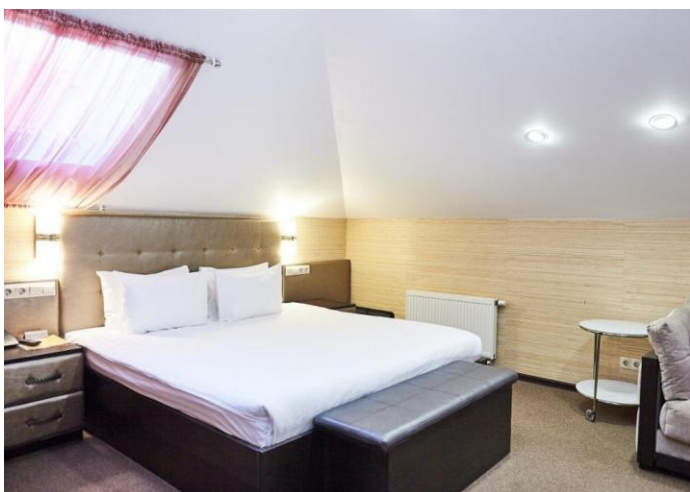

Отель ТатарИнн