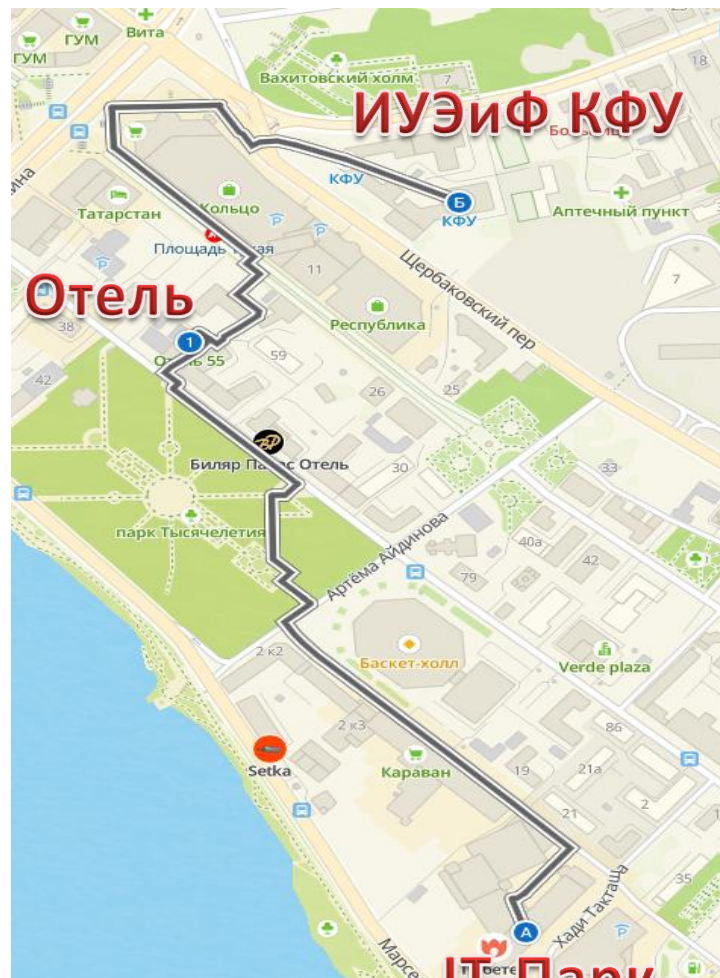

Улица Баумана, 45, 2 этаж

До IT Парка: 15 мин,
1.5 километров

До Института управления,
экономики и финансов КФУ:
5 мин, 500 метров

Апарт-отель на Волкова 12

До IT Парка: 10 мин, 900 метров
До Института управления,
экономики и финансов КФУ:
11 мин, 1 километр

<https://tvil.ru/city/kazan/hotels/1021179/>

Улица Волкова 12

Отель Suleiman Palace

До IT Парка: 8 мин,
700 метров

До Института управления,
экономики и финансов КФУ:
12 мин, 1 километр

<https://www.suleimanpalace.su/>

Петербургская улица, 55

ГК Татарстан

<https://hotel-tatarstan.ru/>

Пушкина 4

До IT Парка: 12 мин,
1 километр

До Института управления,
экономики и финансов КФУ:
3 мин, 350 метров

Отель 55

<https://hotel55kazan.ru/>
Улица Островского, 55

До IT Парка: 9 мин,
900 метров

До Института управления,
экономики и финансов КФУ:
6 мин, 600 метров

Отель Европа

До IT Парка: 9 мин,
900 метров

До Института управления,
экономики и финансов КФУ:
6 мин, 600 метров