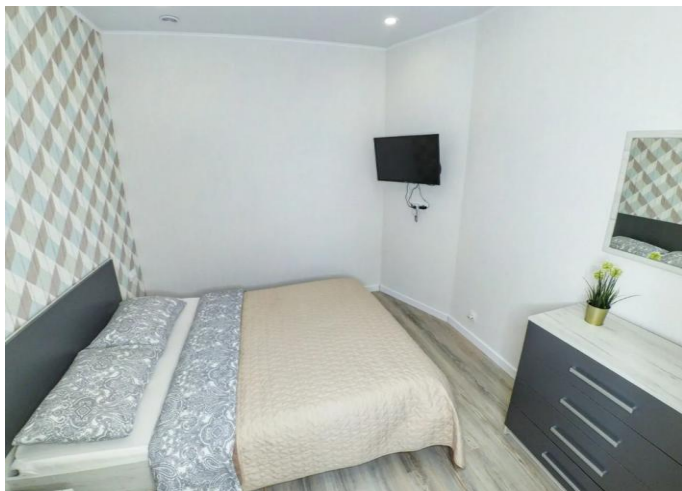

Апарт-отель Bliss