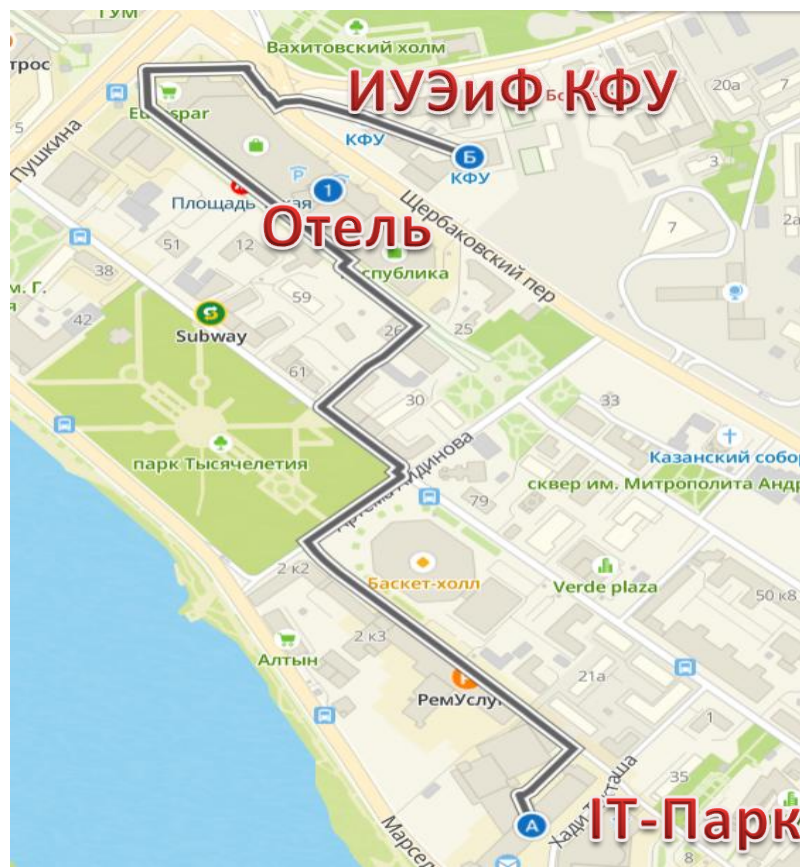

- IX съезд Общества почвоведов им. В.В. Докучаева предполагается проводить на 2х площадках:

**Остальные дни Съезда
- в здании Института
управления, экономики
и финансов (ИУЭиФ)
КФУ (ул.Бутлерова 4)**

**В день открытия - в
ИТ-парке им.
Башира Рамеева
(ул.Спартакoвская 2)**

Отель Grand Kazan Hotel

До IT Парка: 10 мин, 1 километр
До Института управления,
экономики и финансов (ИУЭиФ)
КФУ: 5 мин, 450 метров

<https://kazanhotelgroup.ru/hotel/grand/>
Петербургская 1

Отель Шалапин

До IT Парка: 15 мин,
1.5 километров

До Института управления,
экономики и финансов КФУ:
7 мин, 600 метров

<https://www.kazanhotelgroup.ru/>
Улица Баумана, 80

Отель Hayal

До IT Парка: 17 мин,
1.5 километров

До Института управления,
экономики и финансов КФУ:
7 мин, 700 метров

<https://hayall.ru/>
Университетская 16

Отель Regina

До IT Парка: 10 мин,
1 километр

До Института управления,
экономики и финансов
КФУ: 5 мин, 500 метров