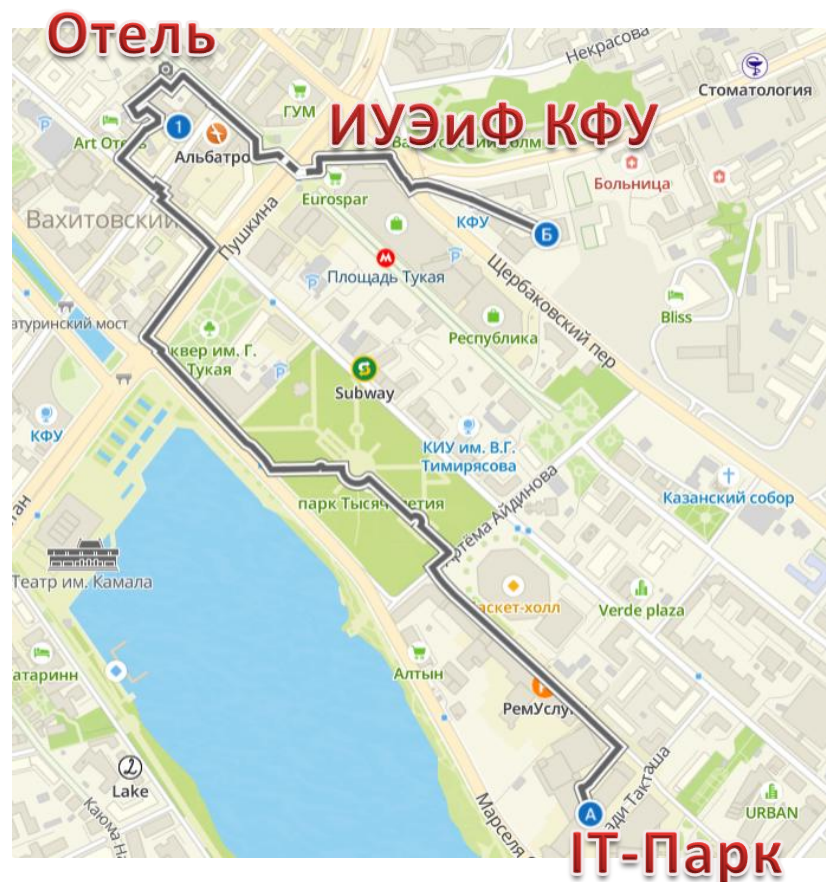

Отель Grand Kazan Hotel

До IT Парка: 10 мин, 1 километр
До Института управления,
экономики и финансов (ИУЭиФ)
КФУ: 5 мин, 450 метров

<https://kazanhotelgroup.ru/hotel/grand/>
Петербургская 1

Отель Шалапин

До IT Парка: 15 мин,
1.5 километров

До Института управления,
экономики и финансов КФУ:
7 мин, 600 метров

<https://www.kazanhotelgroup.ru/>
Улица Баумана, 80

Отель Hayal

До IT Парка: 17 мин,
1.5 километров

До Института управления,
экономики и финансов КФУ:
7 мин, 700 метров

<https://hayall.ru/>
Университетская 16

Отель Regina

До IT Парка: 10 мин,
1 километр

До Института управления,
экономики и финансов
КФУ: 5 мин, 500 метров

Петербургская улица, 55

ГК Татарстан

<https://hotel-tatarstan.ru/>

Пушкина 4

До IT Парка: 12 мин,
1 километр

До Института управления,
экономики и финансов КФУ:
3 мин, 350 метров

Отель 55

<https://hotel55kazan.ru/>
Улица Островского, 55