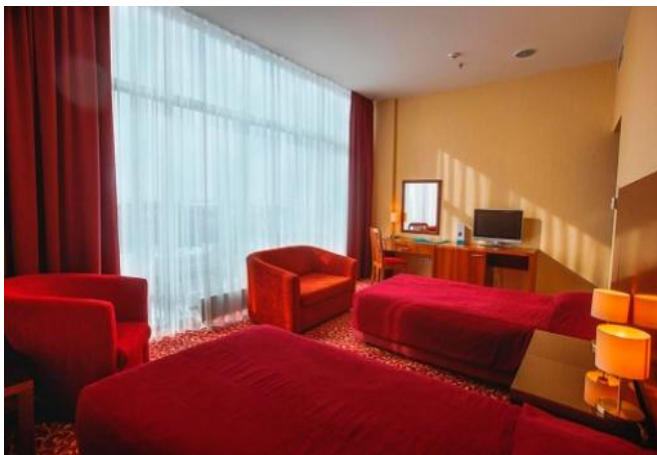

Отель Grand Kazan Hotel

До IT Парка: 10 мин, 1 километр
До Института управления,
экономики и финансов (ИУЭиФ)
КФУ: 5 мин, 450 метров

<https://kazanhotelgroup.ru/hotel/grand/>
Петербургская 1

Отель Шалапин