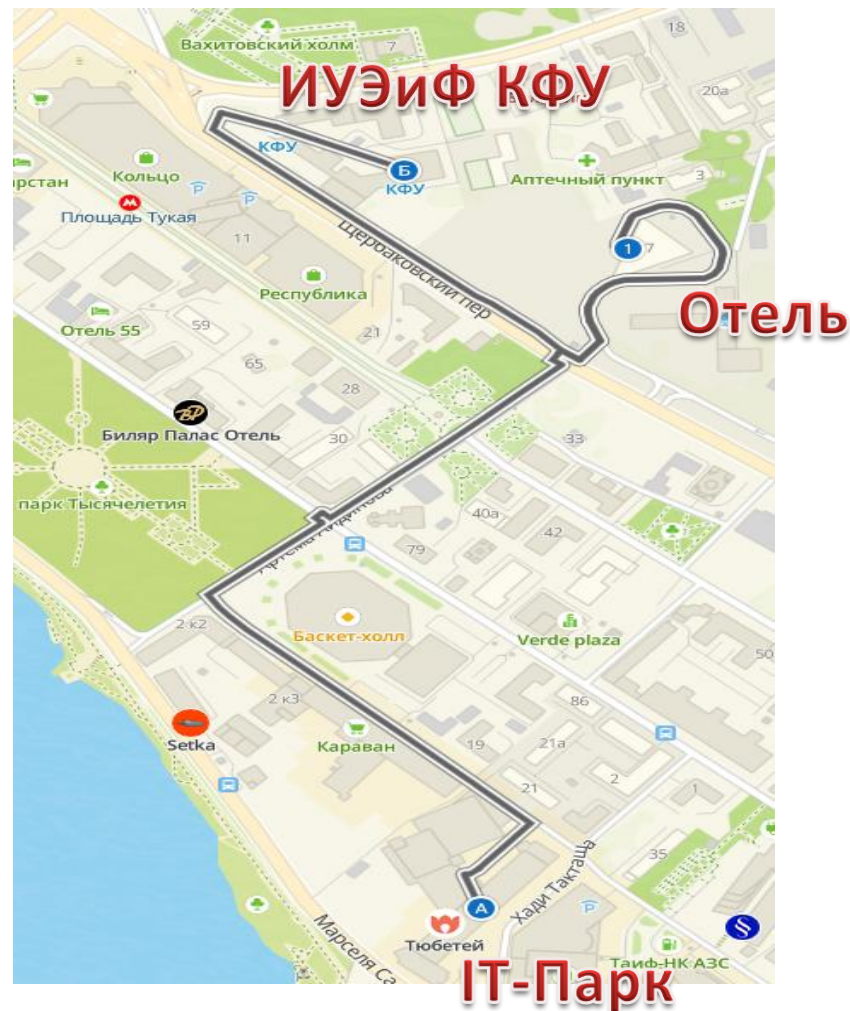

Петербургская улица, 55

ГК Татарстан

<https://hotel-tatarstan.ru/>

Пушкина 4

До IT Парка: 12 мин,
1 километр

До Института управления,
экономики и финансов КФУ:
3 мин, 350 метров

Отель 55

<https://hotel55kazan.ru/>
Улица Островского, 55

До IT Парка: 9 мин,
900 метров

До Института управления,
экономики и финансов КФУ:
6 мин, 600 метров

Отель Европа

До IT Парка: 9 мин,
900 метров

До Института управления,
экономики и финансов КФУ:
6 мин, 600 метров

<https://grk-europe.ru/>
Петербургская 14

Отель Green Doors

До IT Парка: 15 мин,
1.5 километров

До Института управления,
экономики и финансов КФУ:
5 мин, 500 метров

<https://greendoorshotel.ru/>
Университетская 10а, 4,5 этаж

Апарт-отель Bliss

До IT Парка: 13 мин, 1 километр

До Института управления,
экономики и финансов КФУ:
8 мин, 800 метров

<https://gradservice-kzn.ru/>
Щербаковский переулок, 10 этаж