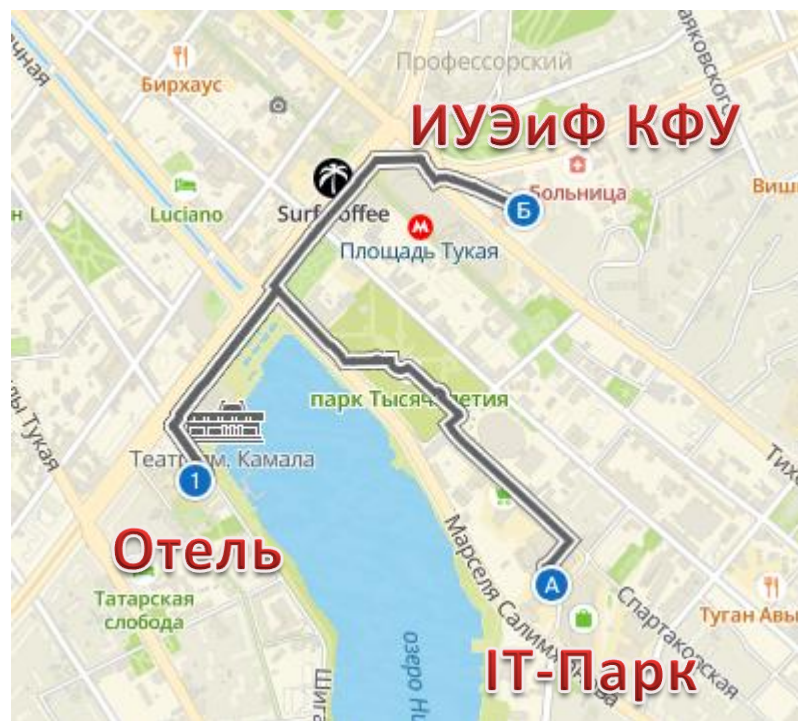

До Института управления,
экономики и финансов КФУ:
7 мин, 700 метров

<https://hayall.ru/>
Университетская 16

Отель Regina

До IT Парка: 10 мин,
1 километр

До Института управления,
экономики и финансов
КФУ: 5 мин, 500 метров

IT-Парк

<https://reginahotels.ru/>
Петербургская 11

Отель ТатарИнн

До IT Парка: 15 мин,
1.5 километров

До Института управления,
экономики и финансов
КФУ: 11 мин, 1 километр

<https://www.tatarinn.ru/>
Улица Шигабутдина Марджани, 6

Отель Татарская Усадьба

До IT Парка: 15 мин,
1.5 километров

До Института управления,
экономики и финансов
КФУ: 11 мин, 1 километр

ИУЭиФ КФУ

Отель

IT-Парк

Отель JOY

<https://joyhotel-kzn.ru/>