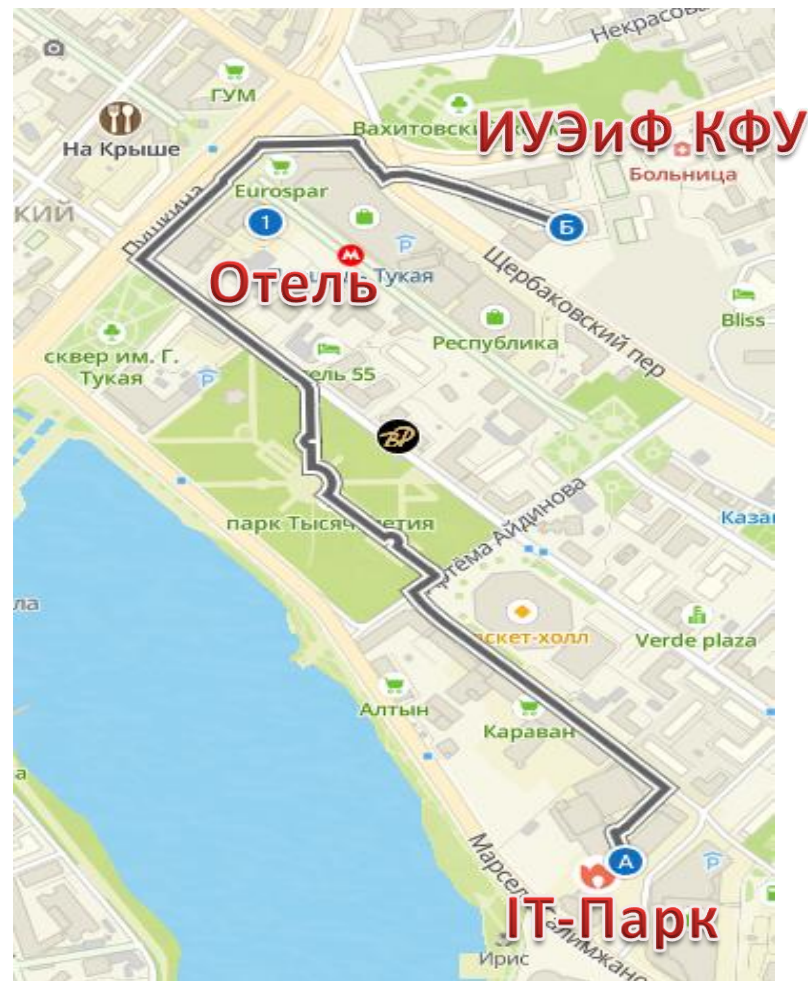

<https://tvil.ru/city/kazan/hotels/1021179/>

Улица Волкова 12

Отель Suleiman Palace

До IT Парка: 8 мин,
700 метров

До Института управления,
экономики и финансов КФУ:
12 мин, 1 километр

<https://www.suleimanpalace.su/>

Петербургская улица, 55

ГК Татарстан

<https://hotel-tatarstan.ru/>

Пушкина 4

До IT Парка: 12 мин,
1 километр

До Института управления,
экономики и финансов КФУ:
3 мин, 350 метров

Отель 55

<https://hotel55kazan.ru/>
Улица Островского, 55

До IT Парка: 9 мин,
900 метров

До Института управления,
экономики и финансов КФУ:
6 мин, 600 метров

Отель Европа

До IT Парка: 9 мин,
900 метров

До Института управления,
экономики и финансов КФУ:
6 мин, 600 метров