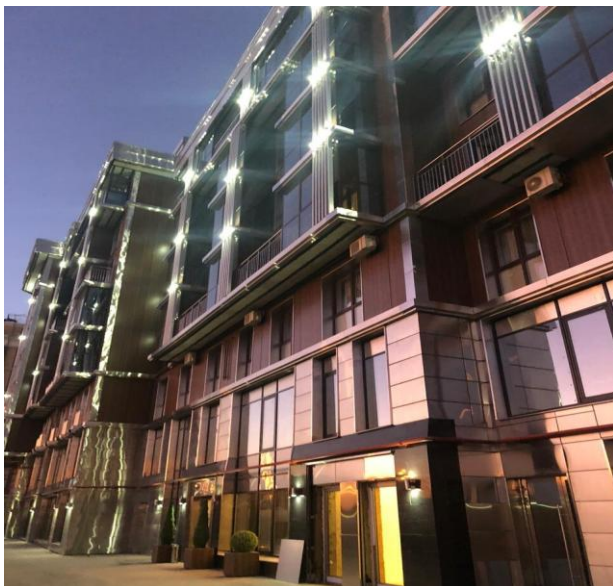

Апарт-отель на Волкова 12