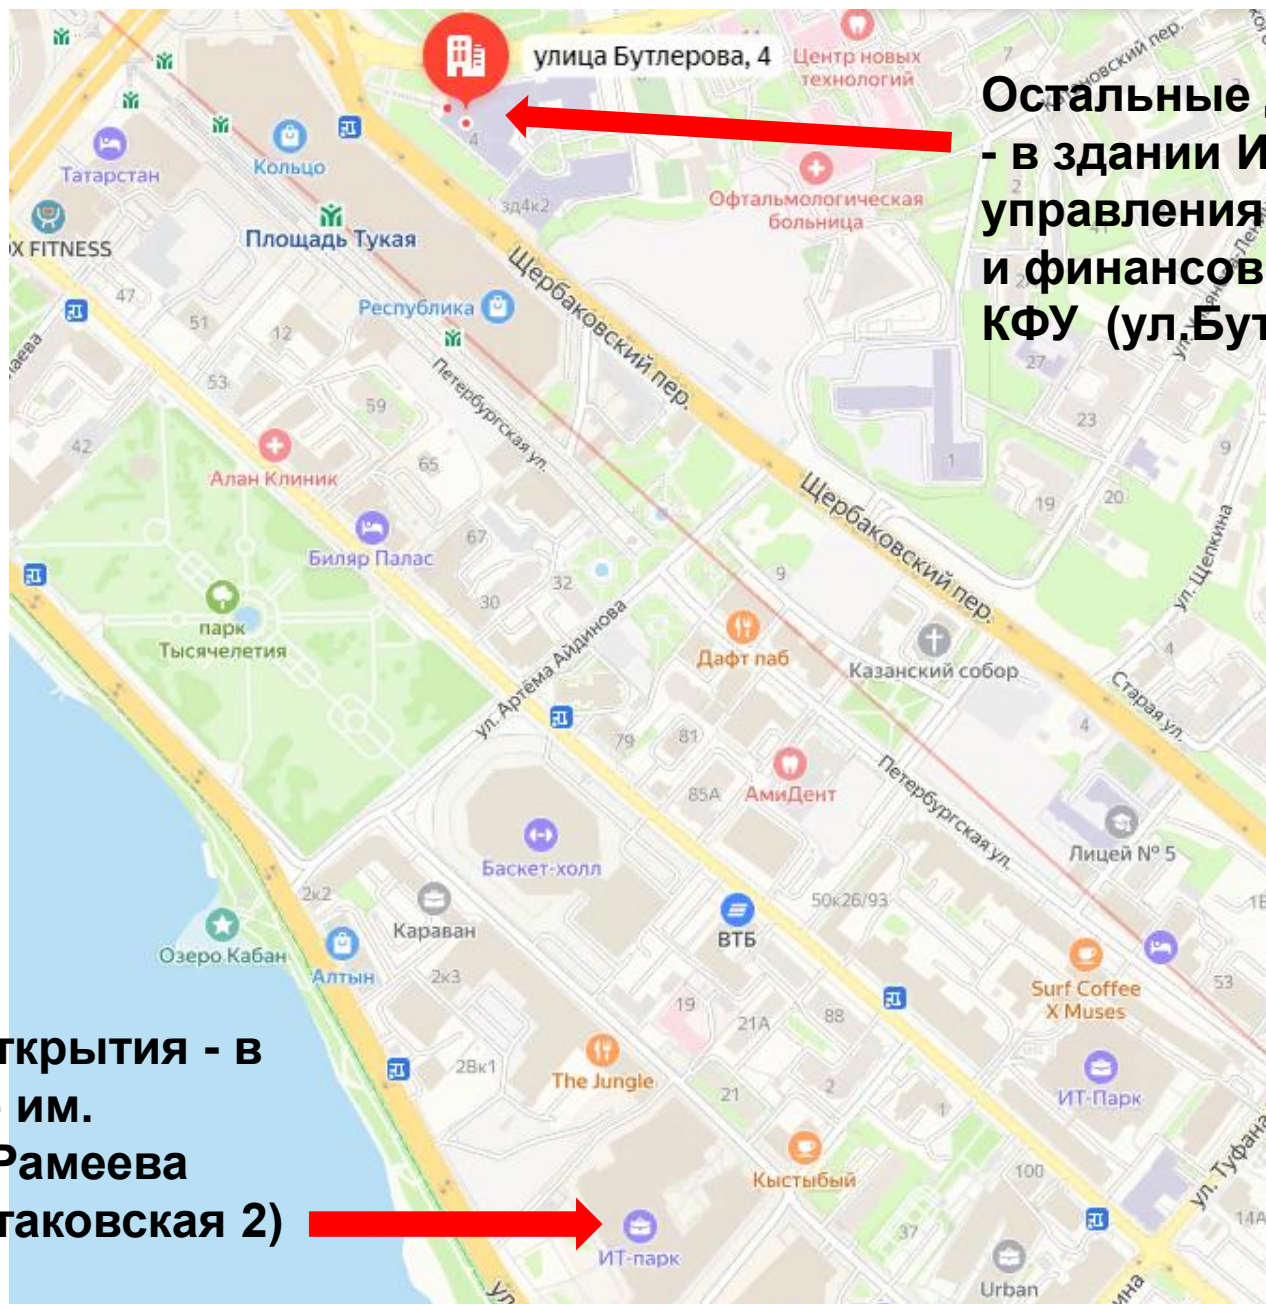

- IX съезд Общества почвоведов им. В.В. Докучаева предполагается проводить на 2х площадках:

**Остальные дни Съезда
- в здании Института
управления, экономики
и финансов (ИУЭиФ)
КФУ (ул.Бутлерова 4)**

**В день открытия - в
ИТ-парке им.
Башира Рамеева
(ул.Спартакoвская 2)**

Отель Grand Kazan Hotel

До IT Парка: 10 мин, 1 километр
До Института управления,
экономики и финансов (ИУЭиФ)
КФУ: 5 мин, 450 метров

<https://kazanhotelgroup.ru/hotel/grand/>
Петербургская 1

Отель Шалапин

До Института управления,
экономики и финансов КФУ:
7 мин, 700 метров

<https://hayall.ru/>
Университетская 16

Отель Regina

До IT Парка: 10 мин,
1 километр

До Института управления,
экономики и финансов
КФУ: 5 мин, 500 метров