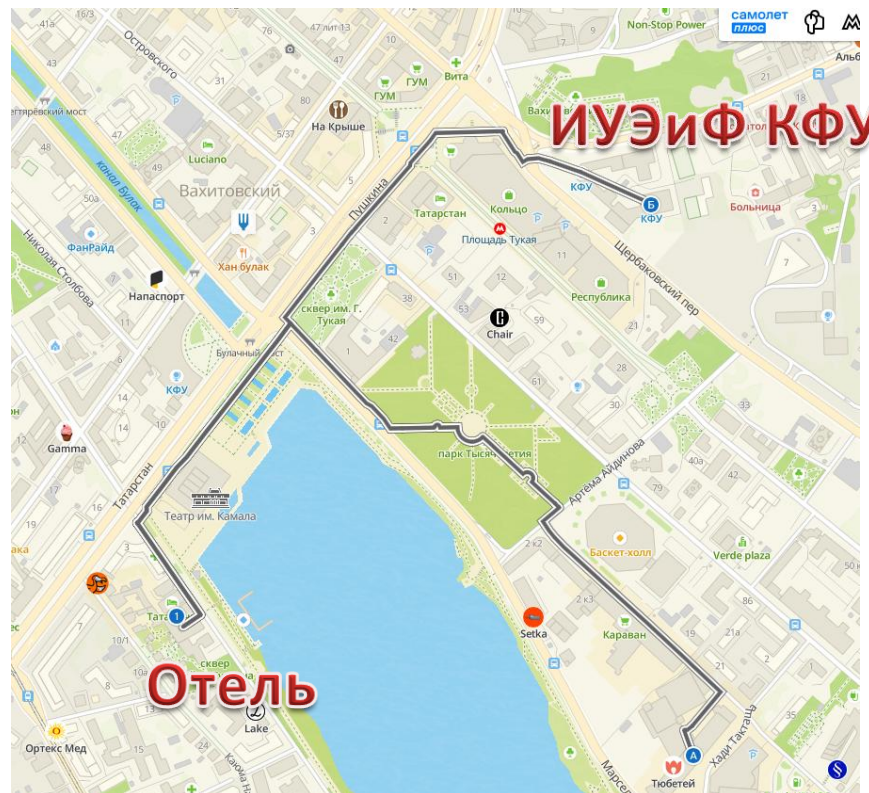

До Института управления,
экономики и финансов КФУ:
7 мин, 700 метров

<https://hayall.ru/>
Университетская 16

Отель Regina

До IT Парка: 10 мин,
1 километр

До Института управления,
экономики и финансов
КФУ: 5 мин, 500 метров

IT-Парк

<https://reginahotels.ru/>
Петербургская 11

Отель ТатарИнн

До IT Парка: 15 мин,
1.5 километров

До Института управления,
экономики и финансов
КФУ: 11 мин, 1 километр

<https://www.tatarinn.ru/>
Улица Шигабутдина Марджани, 6

Отель Татарская Усадьба

До IT Парка: 15 мин,
1.5 километров

До Института управления,
экономики и финансов
КФУ: 11 мин, 1 километр

ИУЭиФ КФУ

Отель

IT-Парк

Отель JOY

<https://joyhotel-kzn.ru/>