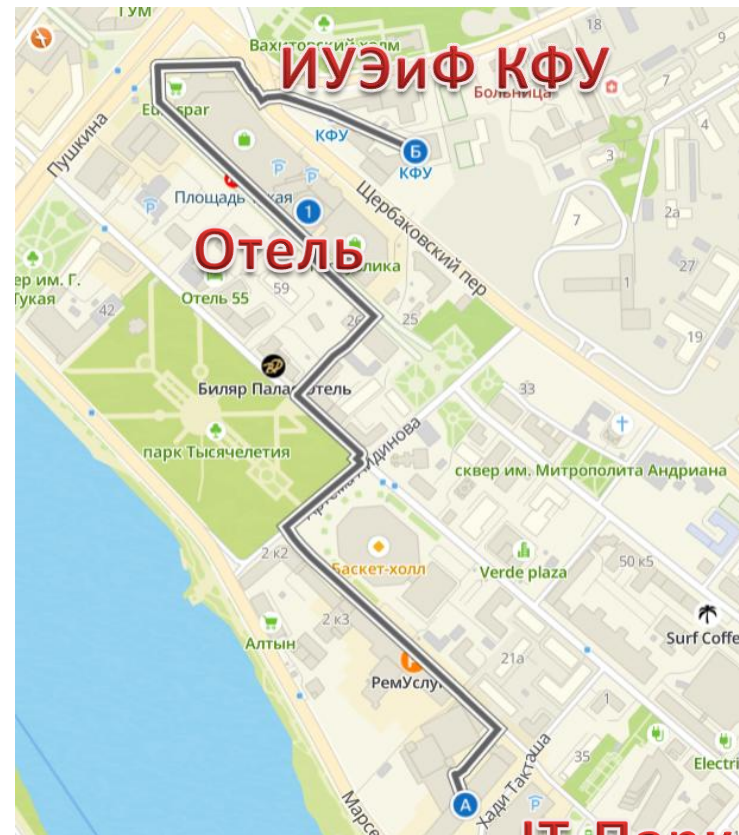

До IT Парка: 15 мин,
1.5 километров

До Института управления,
экономики и финансов КФУ:
7 мин, 600 метров

<https://www.kazanhotelgroup.ru/>
Улица Баумана, 80

Отель Hayal

До IT Парка: 17 мин,
1.5 километров

До Института управления,
экономики и финансов КФУ:
7 мин, 700 метров

<https://hayall.ru/>
Университетская 16

Отель Regina

До IT Парка: 10 мин,
1 километр

До Института управления,
экономики и финансов
КФУ: 5 мин, 500 метров

IT-Парк

<https://reginahotels.ru/>
Петербургская 11

Отель ТатарИнн

До IT Парка: 15 мин,
1.5 километров

До Института управления,
экономики и финансов
КФУ: 11 мин, 1 километр

<https://www.tatarinn.ru/>
Улица Шигабутдина Марджани, 6

Петербургская улица, 55

ГК Татарстан

<https://hotel-tatarstan.ru/>

Пушкина 4

До IT Парка: 12 мин,
1 километр

До Института управления,
экономики и финансов КФУ:
3 мин, 350 метров

Отель 55

<https://hotel55kazan.ru/>
Улица Островского, 55