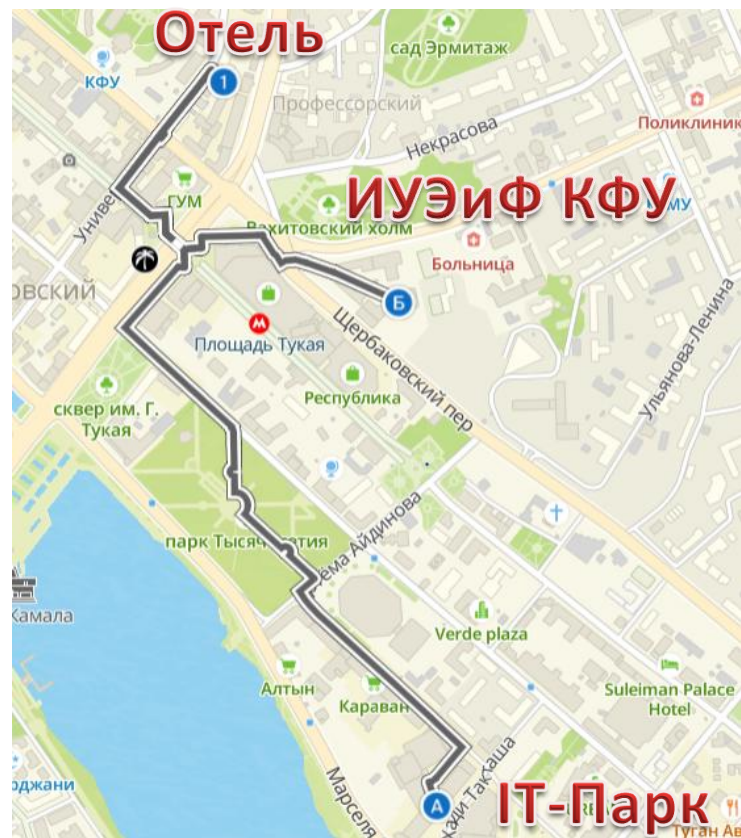

Отель Grand Kazan Hotel

До IT Парка: 10 мин, 1 километр
До Института управления,
экономики и финансов (ИУЭиФ)
КФУ: 5 мин, 450 метров

<https://kazanhotelgroup.ru/hotel/grand/>
Петербургская 1

Отель Шалапин

До IT Парка: 15 мин,
1.5 километров

До Института управления,
экономики и финансов КФУ:
7 мин, 600 метров

<https://www.kazanhotelgroup.ru/>
Улица Баумана, 80

Отель Hayal

До IT Парка: 17 мин,
1.5 километров

До Института управления,
экономики и финансов КФУ:
7 мин, 700 метров

<https://hayall.ru/>
Университетская 16

Отель Regina

До IT Парка: 10 мин,
1 километр

До Института управления,
экономики и финансов
КФУ: 5 мин, 500 метров

IT-Парк

<https://reginahotels.ru/>
Петербургская 11

Отель ТатарИнн

До IT Парка: 15 мин,
1.5 километров

До Института управления,
экономики и финансов
КФУ: 11 мин, 1 километр

<https://www.tatarinn.ru/>
Улица Шигабутдина Марджани, 6