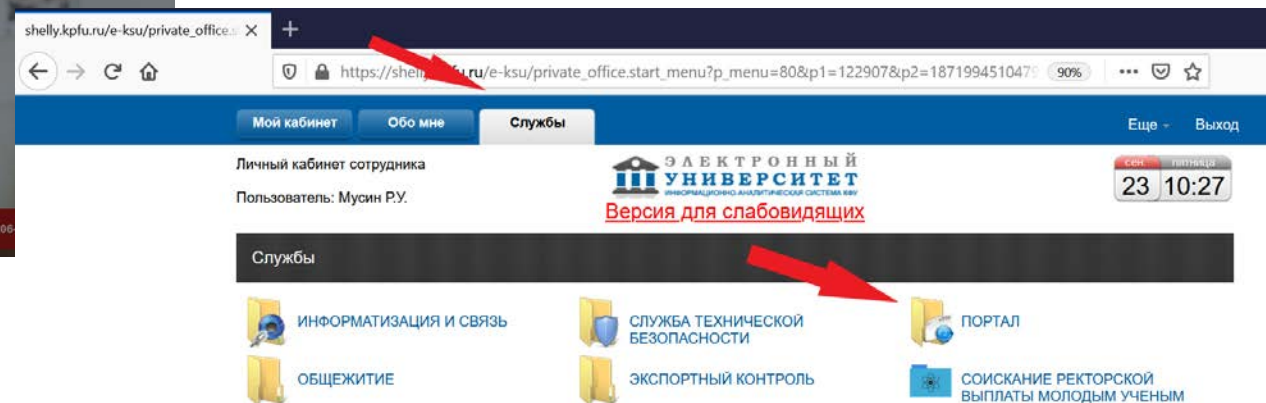

Личный кабинет «Сотрудника»

Личный кабинет «Сотрудника»

shelly.kpfu.ru/e-ksu/private_office.start_menu?p1=122907&p2=187199451047989747527856

Мой кабинет Обо мне Службы

Личный кабинет сотрудника
Пользователь: Мусин Р.У.

ЭЛЕКТРОННЫЙ УНИВЕРСИТЕТ
ИНФОРМАЦИОННО-АНАЛИТИЧЕСКАЯ СИСТЕМА ВУУ

23 10:28

Версия для слабовидящих

Службы | Портал

Администрирование личного кабинета

- ПСИХОЛОГИЧЕСКАЯ ПОМОЩЬ
- Онлайн-заказы справок и документов
 - КОНТРОЛЬ ПРЕБЫВАНИЯ ИНОСТРАННЫХ СТУДЕНТОВ
- Вакансии, трудоустройство, выпускники
 - ВАКАНСИИ КФУ