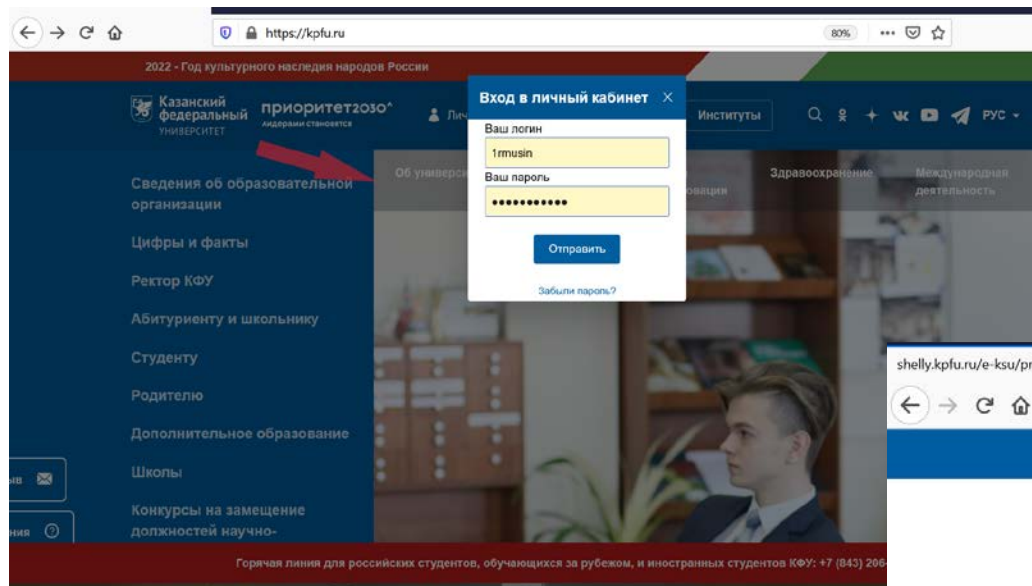

Личный кабинет «Сотрудника»

Личный кабинет «Сотрудника»

shelly.kpfu.ru/e-ksu/private_office.start_menu?p1=122907&p2=187199451047989747527856

Мой кабинет Обо мне Службы

Личный кабинет сотрудника
Пользователь: Мусин Р.У.

ЭЛЕКТРОННЫЙ УНИВЕРСИТЕТ
ИНФОРМАЦИОННО-АНАЛИТИЧЕСКАЯ СИСТЕМА ВУУ

23 10:28

Версия для слабовидящих

Службы | Портал

Администрирование личного кабинета

- ПСИХОЛОГИЧЕСКАЯ ПОМОЩЬ
- Онлайн-заказы справок и документов
 - КОНТРОЛЬ ПРЕБЫВАНИЯ ИНОСТРАННЫХ СТУДЕНТОВ
- Вакансии, трудоустройство, выпускники
 - ВАКАНСИИ КФУ