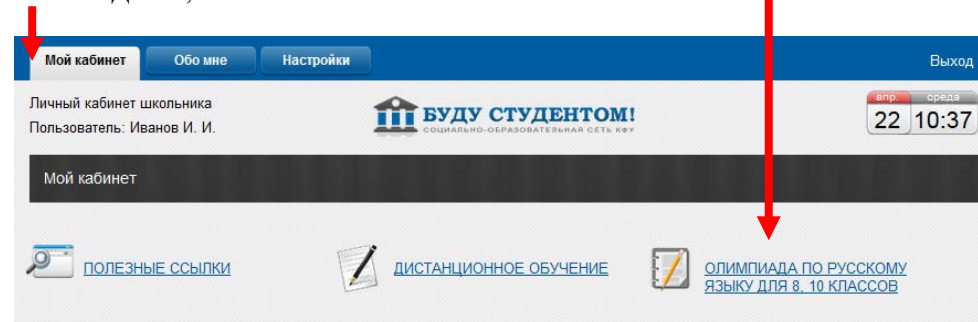

3. Заполнить все поля предлагаемой анкеты, после нажать кнопку «Зарегистрироваться»

4. После на Ваш e-mail, указанный при регистрации придет письмо, для активации учетной записи необходимо пройти по ссылке, которая будет в данном письме.

Для прохождения Олимпиады необходимо:

5. В личном Интернет-кабинете, во вкладке «Обо мне», заполнить все поля анкеты, после нажать кнопку «Сохранить изменения». ПРИ ВВОДЕ, КАВЫЧКИ НЕ ИСПОЛЬЗОВАТЬ!!

*УЧЕНИКАМ 8 КЛАССА ЗАПОЛНИТЬ ДАННЫЕ РОДИТЕЛЯ.

6. Далее во вкладке «Мой кабинет» зайти в раздел ОЛИМПИАДА ПО РУССКОМУ ЯЗЫКУ ДЛЯ 8, 10 КЛАССОВ